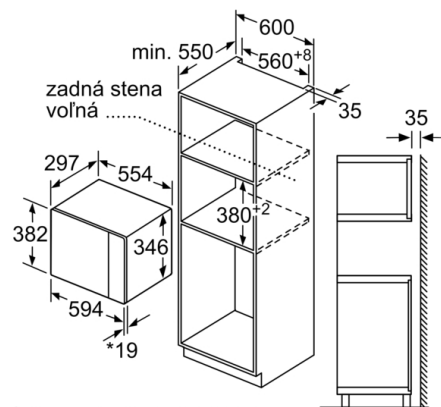

- rozmery spotrebica (V x Š x H): 382 mm x 594 mm x 317 mm
- rozmery niky (V x Š x H): 362 mm - 365 mm x 560 mm - 568 mm x 300 mm
- "Rozmery potrebné pre zabudovanie nájdete v inštalačných materiáloch."

Príslušenstvo

- 1 x otočný tanier

Bezpečnosť a životné prostredie

- bezpečnostné vypínanie spínač kontaktu dverí
- chladiaci ventilátor

Technické informácie

- dĺžka sieťového kábla: 130 cm
- celkový príkon elektro: 1.27 kW
- napätie: 220 - 230 V
- vstavaný spotrebič do skrine o šírke 60 cm s hĺbkou min. 30 cm, pre zabudovanie do vysokej skrine

**Serie | 6, Zabudovateľná mikrovlnná rúra, 60
x 38 cm, čierna
BFL524MB0**

Mikrovlnná rúra
Zabudovanie do rohu

Rozmery v mm

rozmery v mm

rozmery v mm

* 20 mm pre kovovú čelnú stranu

rozmery v mm

rozmery v mm

A: 20 mm pre kovovú čelnú stranu
B: Zadná stena voľná