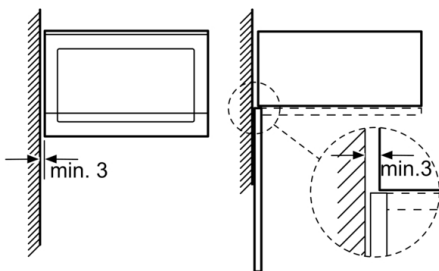

- rozmery spotrebica (V x Š x H): 382 mm x 594 mm x 317 mm
- rozmery niky (V x Š x H): 362 mm - 365 mm x 560 mm - 568 mm x 300 mm
- "Rozmery potrebné pre zabudovanie nájdete v inštalačných materiáloch."

Príslušenstvo

- 1 x otočný tanier

Bezpečnosť a životné prostredie

- bezpečnostné vypínanie spínač kontaktu dverí
- chladiaci ventilátor

Technické informácie

- dĺžka sieťového kábla: 130 cm
- celkový príkon elektro: 1.27 kW
- napätie: 220 - 230 V
- vstavaný spotrebič do skrine o šírke 60 cm s hĺbkou min. 30 cm, pre zabudovanie do vysokej skrine

**Serie | 6, Zabudovateľná mikrovlnná rúra, 60
x 38 cm, čierna
BFL524MB0**

Mikrovlnná rúra
Zabudovanie do rohu

Rozmery v mm

rozmery v mm

rozmery v mm

* 20 mm pre kovovú čelnú stranu

rozmery v mm

rozmery v mm