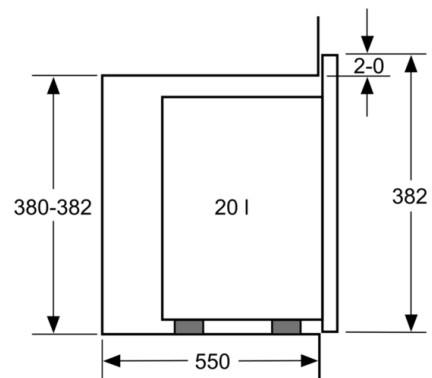

- rozmery spotrebica (V x Š x H): 382 mm x 594 mm x 317 mm
- rozmery niky (V x Š x H): 362 mm - 365 mm x 560 mm - 568 mm x 300 mm
- "Rozmery potrebné pre zabudovanie nájdete v inštalačných materiáloch."

Príslušenstvo

- 1 x otočný tanier

Bezpečnosť a životné prostredie

- bezpečnostné vypínanie spínač kontaktu dverí
- chladiaci ventilátor

Technické informácie

- dĺžka sieťového kábla: 130 cm
- celkový príkon elektro: 1.27 kW
- napätie: 220 - 230 V
- vstavaný spotrebič do skrine o šírke 60 cm s hĺbkou min. 30 cm, pre zabudovanie do vysokej skrine

**Serie | 6, Zabudovateľná mikrovlnná rúra, 60
x 38 cm, čierna
BFL524MB0**

Mikrovlnná rúra
Zabudovanie do rohu

Rozmery v mm

rozmery v mm

rozmery v mm

* 20 mm pre kovovú čelnú stranu

rozmery v mm

rozmery v mm

A: 20 mm pre kovovú čelnú stranu
B: Zadná stena voľná