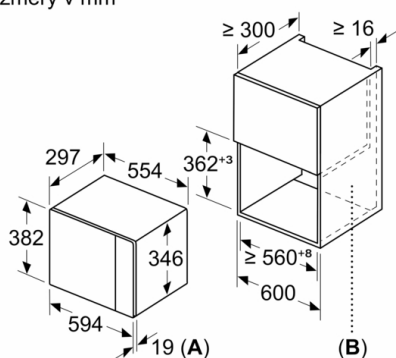

- rozmery spotrebica (V x Š x H): 382 mm x 594 mm x 317 mm
- rozmery niky (V x Š x H): 362 mm - 365 mm x 560 mm - 568 mm x 300 mm
- "Rozmery potrebné pre zabudovanie nájdete v inštalačných materiáloch."

**Serie | 6, Zabudovateľná mikrovlnná rúra, 60
x 38 cm, čierna
BFL524MB0**

Mikrovlnná rúra
Zabudovanie do rohu

Rozmery v mm

rozmery v mm

rozmery v mm

* 20 mm pre kovovú čelnú stranu

rozmery v mm

rozmery v mm

A: 20 mm pre kovovú čelnú stranu
B: Zadná stena voľná