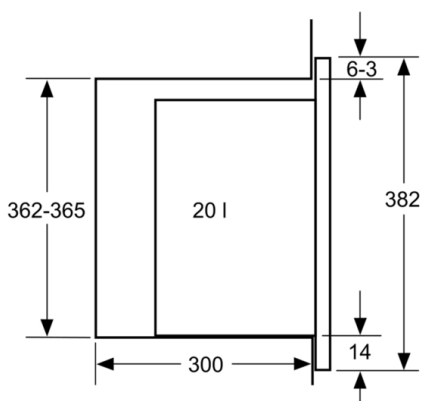

- rozmery spotrebica (V x Š x H): 382 mm x 594 mm x 317 mm
- rozmery niky (V x Š x H): 362 mm - 365 mm x 560 mm - 568 mm x 300 mm
- "Rozmery potrebné pre zabudovanie nájdete v inštalačných materiáloch."

**Serie | 6, Zabudovateľná mikrovlnná rúra, 60
x 38 cm, čierna
BFL524MB0**

Mikrovlnná rúra
Zabudovanie do rohu

Rozmery v mm

rozmery v mm

rozmery v mm

* 20 mm pre kovovú čelnú stranu

rozmery v mm

rozmery v mm

A: 20 mm pre kovovú čelnú stranu
B: Zadná stena voľná